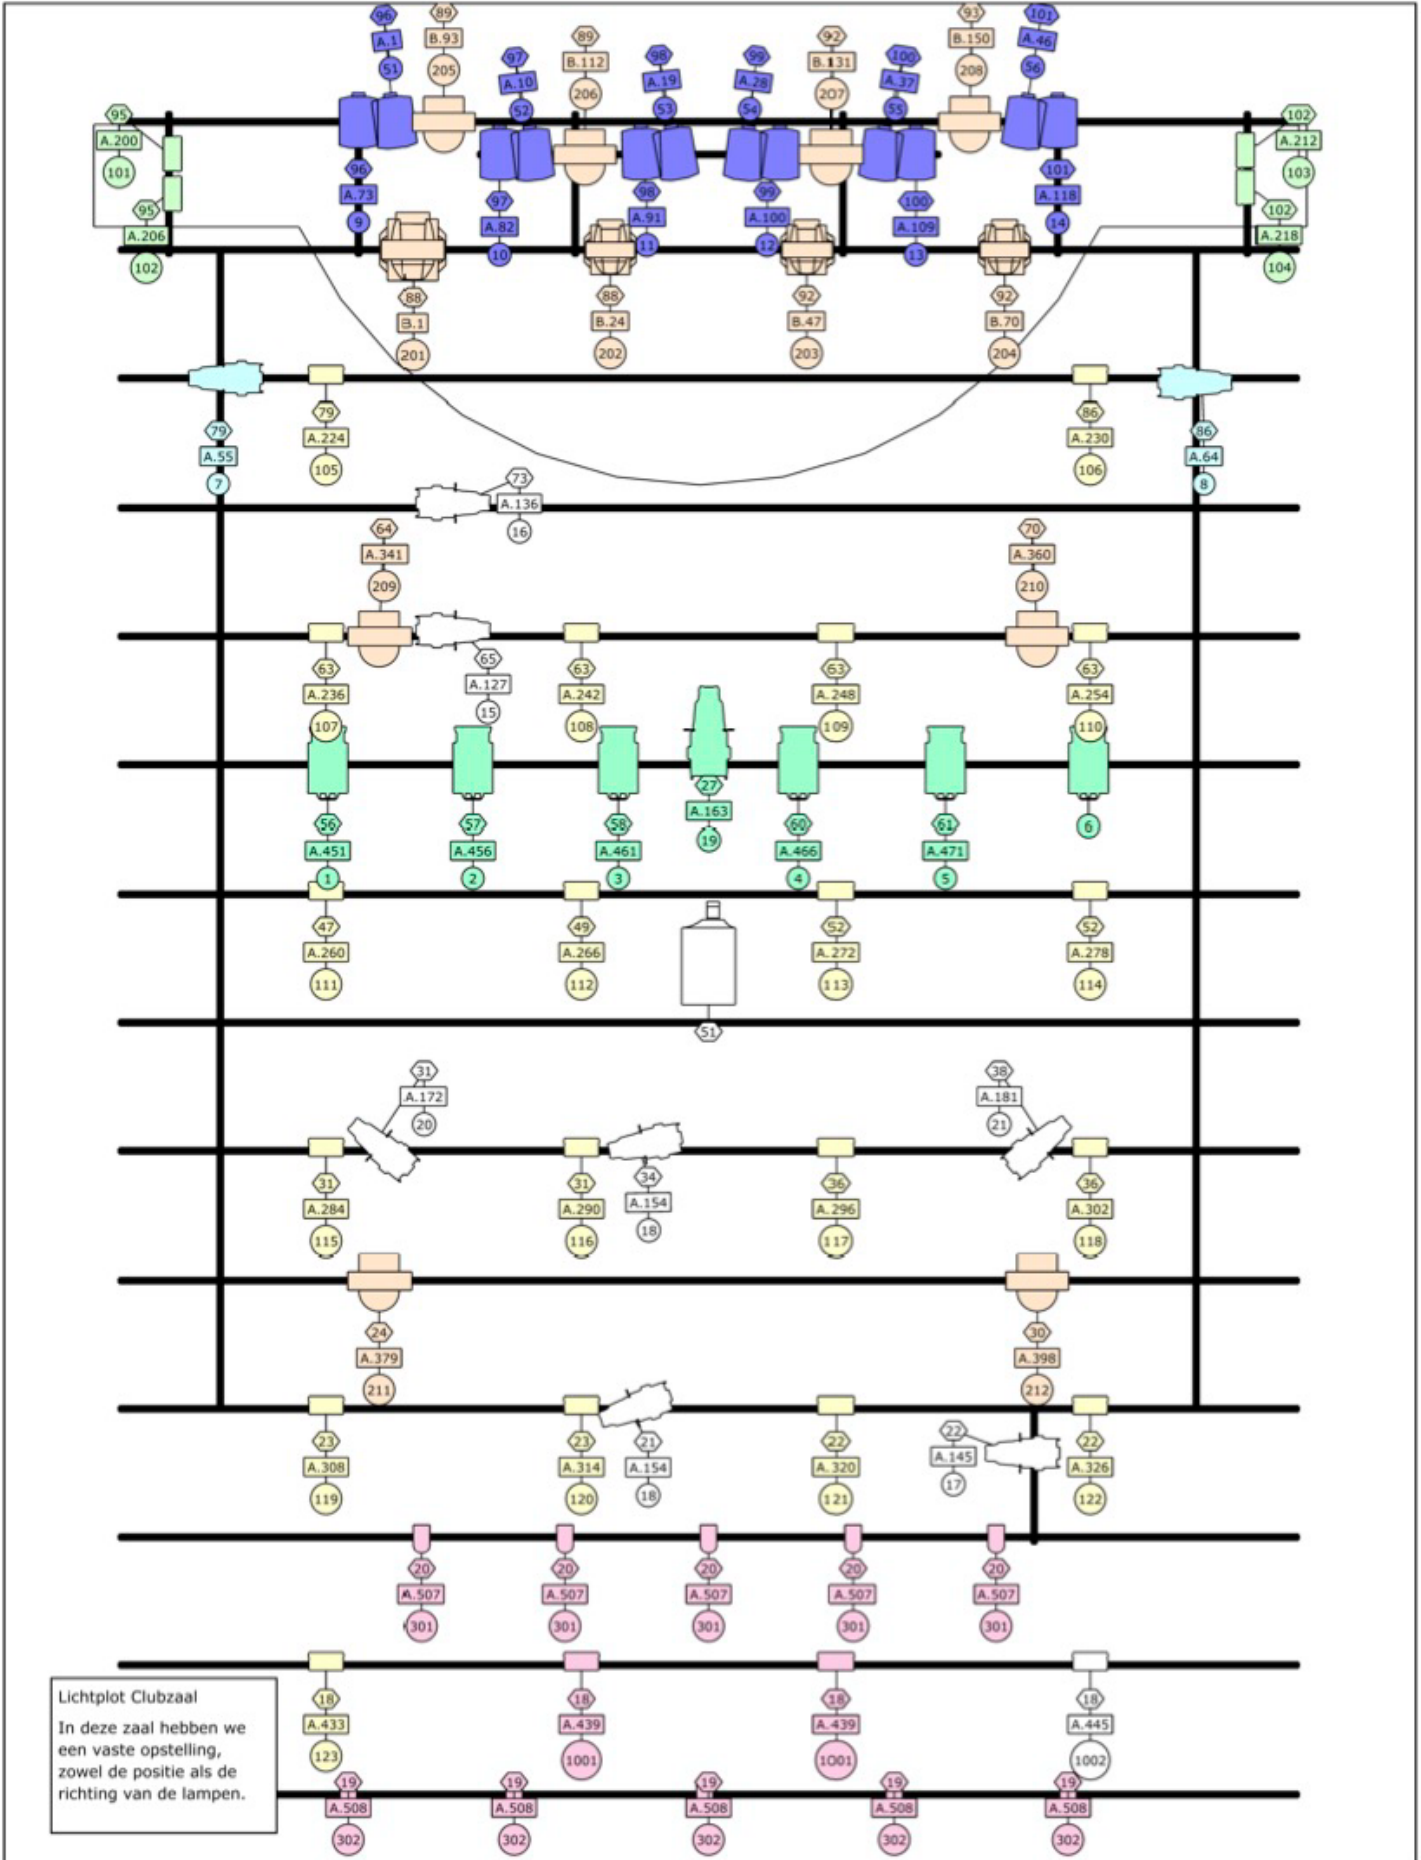

VERKADEFABRIEK TECHNISCHE LIJST CLUBZAAL (versie september 2024)

Showtec Q6 6ch	Lampen op dimmer	Selecon PL1 profiel deco	Clay Paky Axcor	PL1 Zijfront	Projector	PL1 Verstelbaar front
Selecon PL1	Chauvet R1 19ch	Front - Chauvet 145WW 5/6ch	Q6 zijlicht	Q6 Bar	Q6 regie