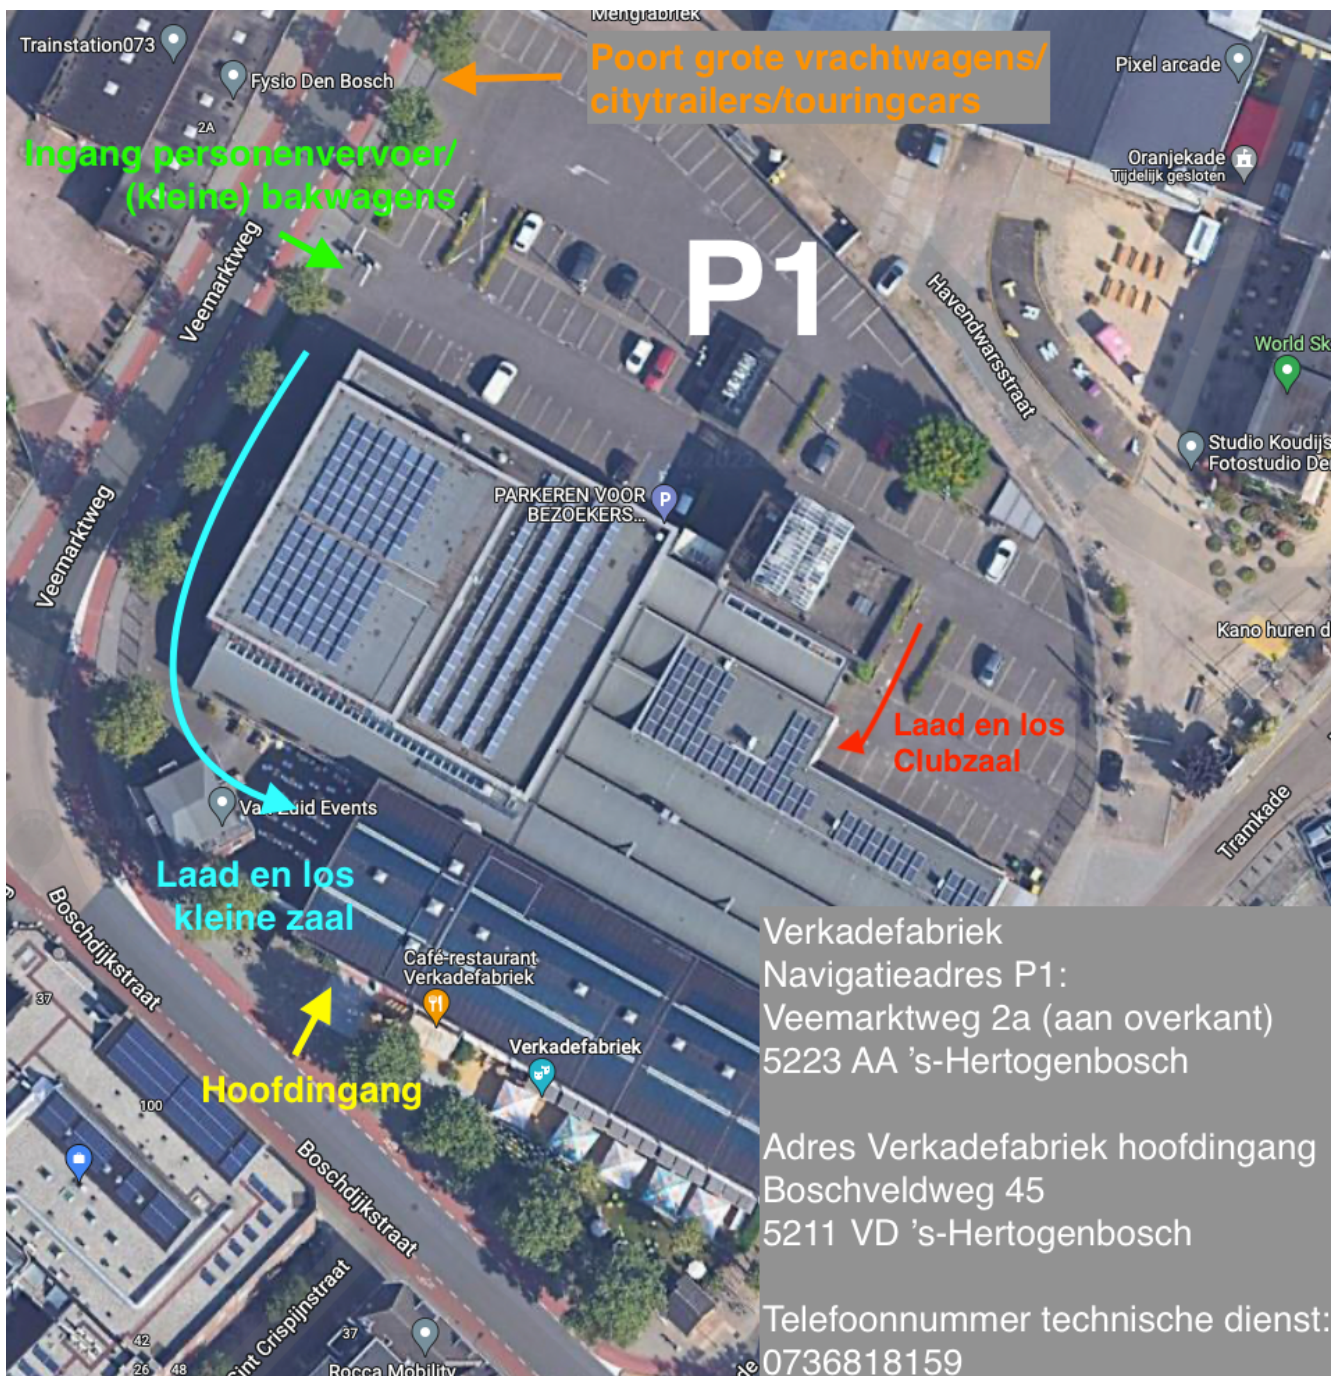

VERKADEFABRIEK TECHNISCHE LIJST CLUBZAAL (versie mei 2025)

Instructie laad en los

Let op! Per 1 maart 2025 geldt er een zero-emission zone in de binnenstad van 's-Hertogenbosch. De Verkadefabriek valt binnen deze zone. Er geldt een overgangsregeling voor schonere bestelbussen en vrachtwagens tot 2030. Voor meer informatie en voor een kentekencheck, ga naar <https://www.s-hertogenbosch.nl/ondernemer/milieu-en-afval/milieuzone-zero-emissie-zone/>