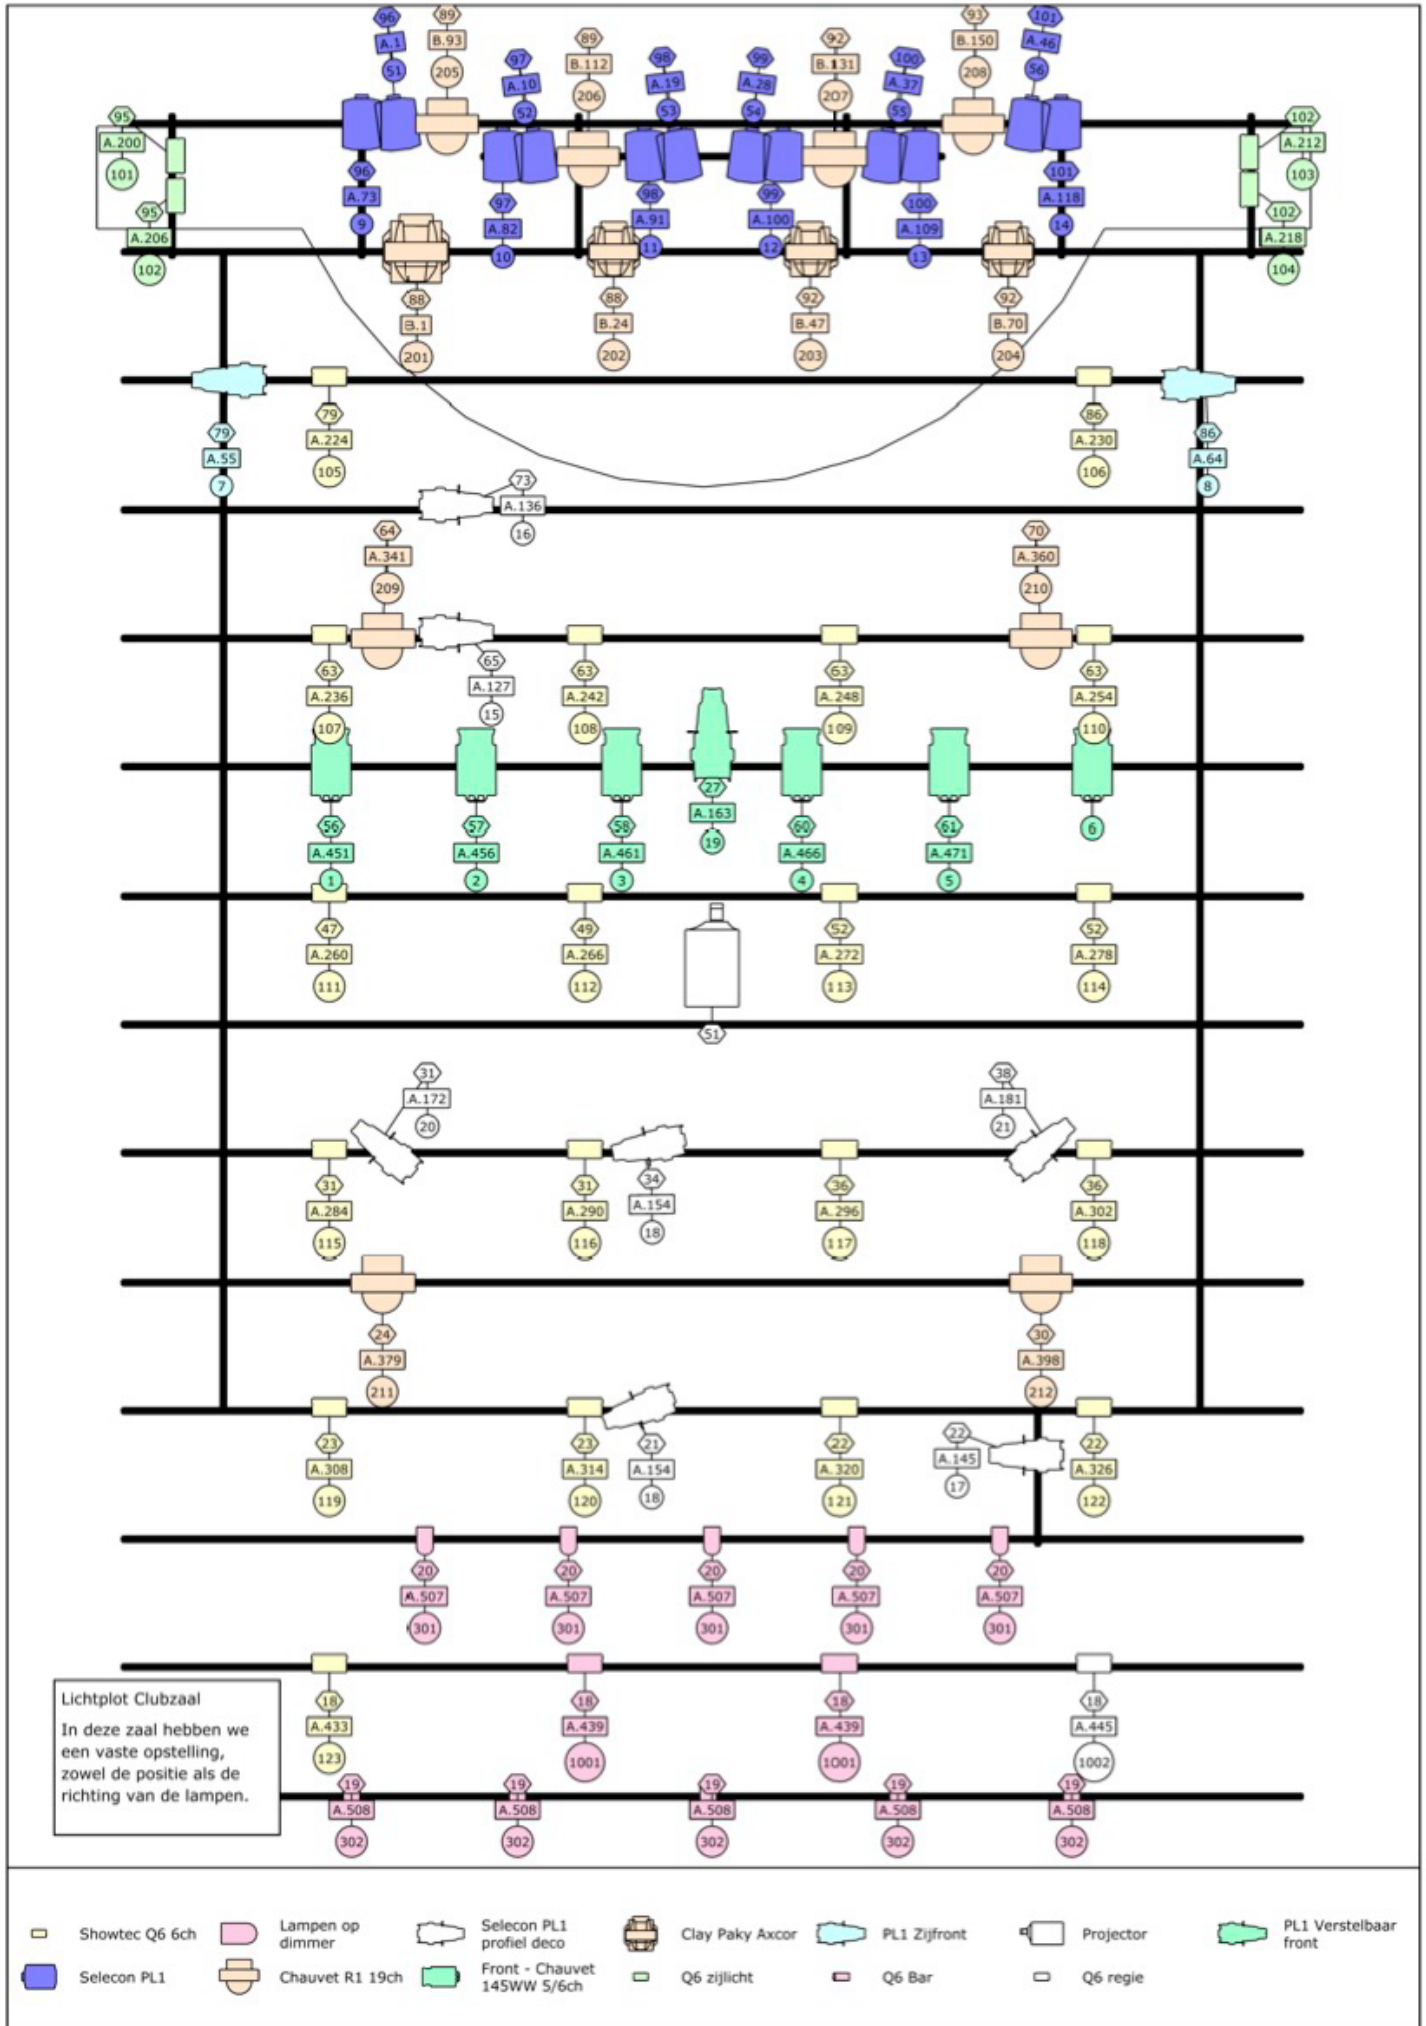

VERKADEFABRIEK TECHNISCHE LIJST CLUBZAAL (versie mei 2025)